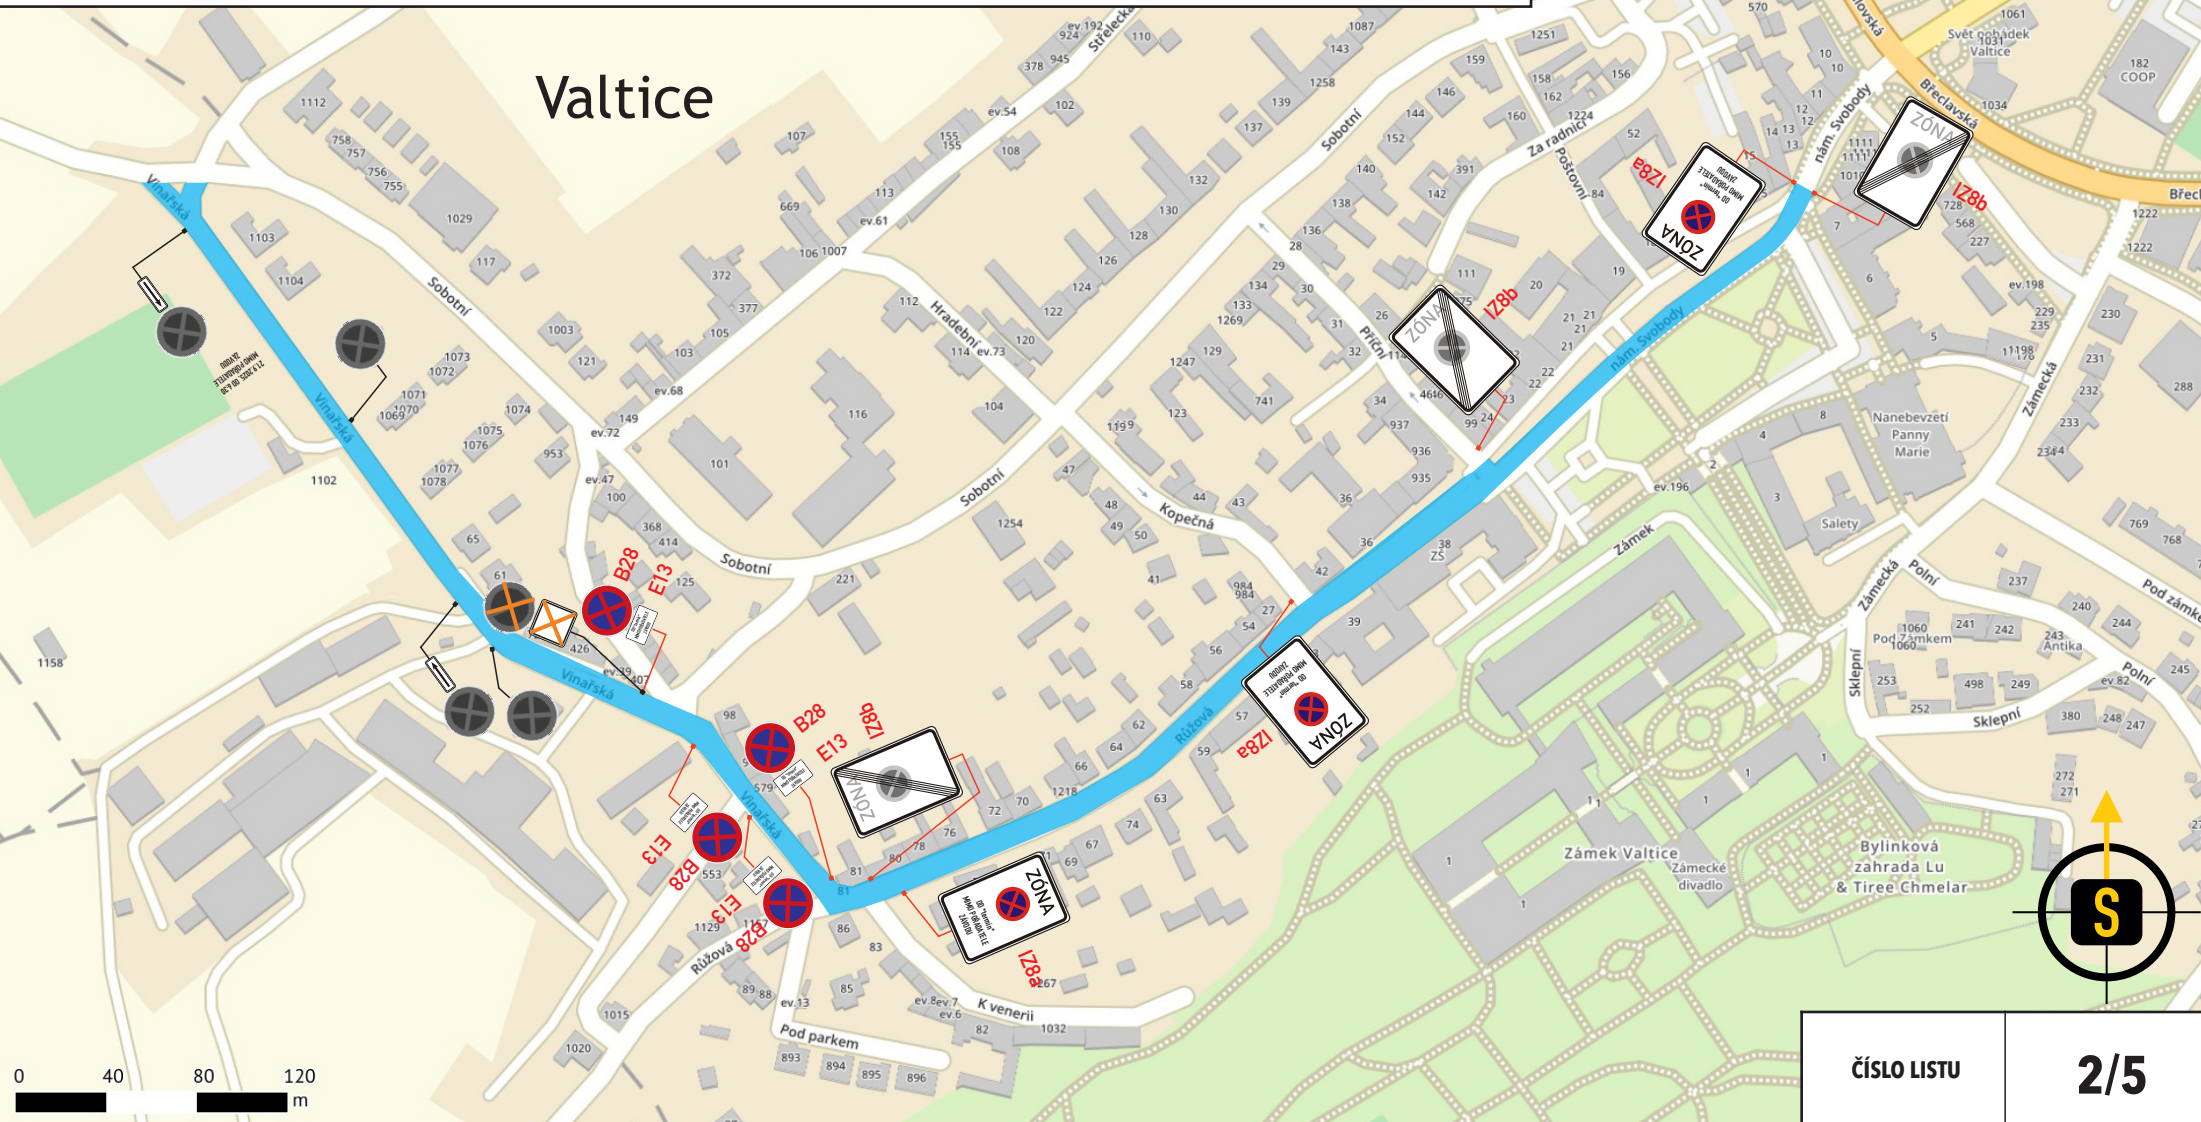

LEGENDA:

- TRVALÉ SVISLÉ DOPRAVNÍ ZNAČENÍ

- DOČASNĚ ZNEPLATNĚNÉ SVISLÉ DOPRAVNÍ ZNAČENÍ

- PŘECHODNÉ SVISLÉ DOPRAVNÍ ZNAČENÍ BUDE OSAZENO DLE TP 65 A 66  
- STANOVÍ ODBOR SPRÁVNÍCH ČINNOSTÍ BŘECLAV

Valtice

**LEGENDA:**

A15

- PŘECHODNÉ SVISLÉ DOPRAVNÍ ZNAČENÍ BUDE OSAŽENO DLE TP 65 A 66
- STANOVÍ ODBOR SPRÁVNÍCH ČINNOSTÍ BŘECLAV

# Valtice

**LEGENDA:**

A15

- PŘECHODNÉ SVISLÉ DOPRAVNÍ ZNAČENÍ BUDE OSAŽENO DLE TP 65 A 66
- STANOVÍ ODBOR SPRÁVNÍCH ČINNOSTÍ BŘECLAV

IP10a

- PŘECHODNÉ SVISLÉ DOPRAVNÍ ZNAČENÍ BUDE OSAŽENO DLE TP 65 A 66
- STANOVÍ KRAJSKÝ ÚŘAD JMK

# Valtice

**LEGENDA:**

A15

- PŘECHODNÉ SVISLÉ DOPRAVNÍ ZNAČENÍ BUDE OSAZENO DLE TP 65 A 66
- STANOVÍ ODBOR SPRÁVNÍCH ČINNOSTÍ BŘECLAV

IP10a

- PŘECHODNÉ SVISLÉ DOPRAVNÍ ZNAČENÍ BUDE OSAZENO DLE TP 65 A 66
- STANOVÍ KRAJSKÝ ÚŘAD JMK